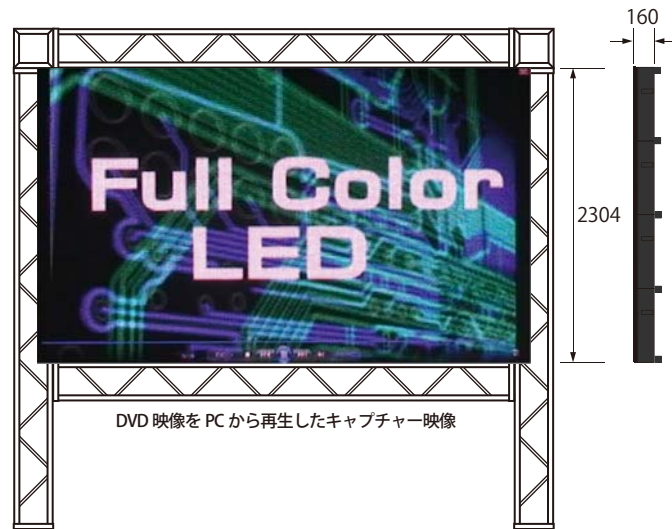

平置式・商用電源	前日設置	1日	2日	3日	以降1日につき
4列×4段 (176インチ) 16:9:6	100,000	420,000*	660,000	820,000	150,000
上記構成で吊下式	↑ 同額	+ 仮設費見積	↑ 同額	↑ 同額	↑ 同額

* 上記レンタル価格には、LEDユニット運搬、設置・システム機器・変圧トランスが含まれています。
・200V商用電源、自家用発電機が必要な場合は、ご用意いただくか別途お見積もりとなります。
・上記価格は大分県内の価格です。県外の場合は運搬費等の追加料金が発生いたします。

■平置式（標準仕様）

単位：mm

■吊下式（仮設費別途見積）