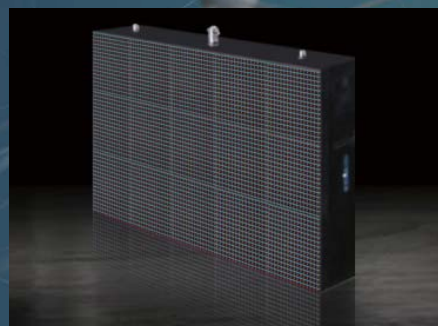

レンタル

PH-12R Full Color LED Vision

RENTAL

屋外・屋内のステージイベントなどで、ライブ中継やTV放映など様々な演出をサポート!

■アルミダイキャスト製キャビネット採用

12mmピッチの高輝度R.G.B発光ダイオードと軽量化されたアルミダイキャスト製キャビネット（1ユニット35kg）の採用により、176インチの大画面ディスプレイを屋内にも設置することが可能となっています。
また、LED前面IP65・キャビネット背面IP54の防水仕様により、屋外の雨天時でのご使用も可能となっています。

■PH-12R 仕様

- キャビネット：アルミダイキャスト製・960mm(W)×576mm(H)×160mm(D)
- キャビネットソリューション：80(W)×48(H)ドット
- 電気容量：800W (Max)
- ピクセルピッチ：12mm
- 発光素子：高輝度R.G.B発光ダイオード
- 色 Colours：16.7 million (14bit)
- 輝度：5,000cd/m²・輝度調整 16段階
- 防水：前部IP65・後部IP54

■ディスプレイ構成

ディスプレイサイズは、16ユニット（4列×4段）で最大176インチ、横3,840mm×高さ2,304mm、アスペクト比は16：9.6、総ドット数が61,440ドットとなっています。

また、最小視認距離は約10m、最小読取可能な文字サイズは192mm×192mm（16ドット×16ドット）となっています。
LEDビジョンの設置は、専用架台による平置式が標準となります。ユニットは専用の連結方法で一体化しますので、吊下式での設置も可能となりますが、設置場所等の条件によりご利用いただけない場合もありますので、お気軽にお問い合わせ下さい。

Front

Back

System

■付属仕様

- 電源：AC220V±15%・商用電源または15KVA発電機・システム用インバーター発電機（商用電源が不可の場合）
- 電気容量：12,800W (Max)
- 重量：16ユニット・パネル本体約560kg(架台を除く)
- 入力信号：DVI-D（シングルリンク）・アナログVIDEO（NTSC/PAL）・アナログRGB・アナログYPbPr（SDTV/HDTV）
（※表示器の性能上対応できない場合もあります。）